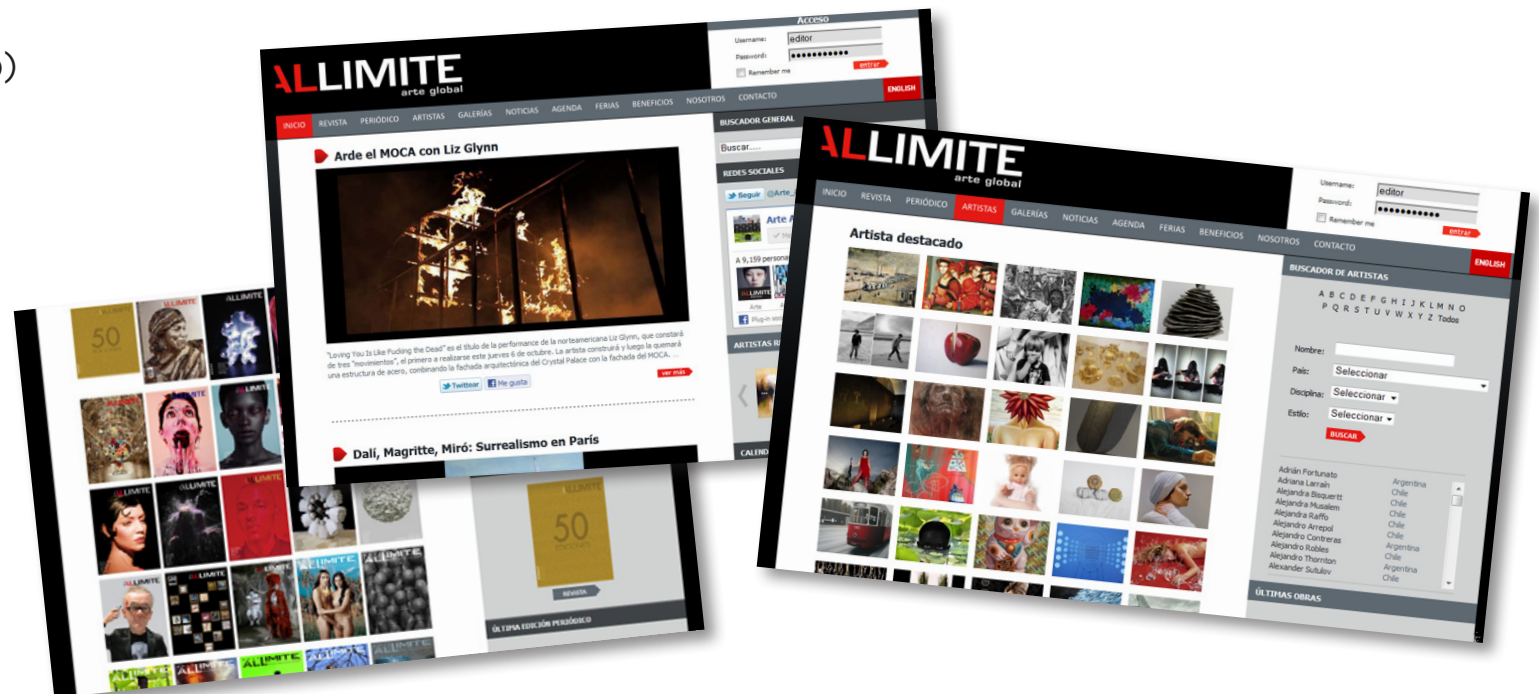

SITIO WEB

- Plataforma online para artistas y galerías nacional e internacionales.
- Más de 50.000 visitas mensuales.
- Noticias y contingencia del arte contemporáneo de Chile y otros países.
- Posicionamiento en el resto del mundo.
- Alianzas con los sitios relacionados con el arte más importante a nivel mundial

TARIFA PUBLICITARIA SITIO WEB

BANNER PUBLICIDAD

$500.000 + IVA (1 AÑO)