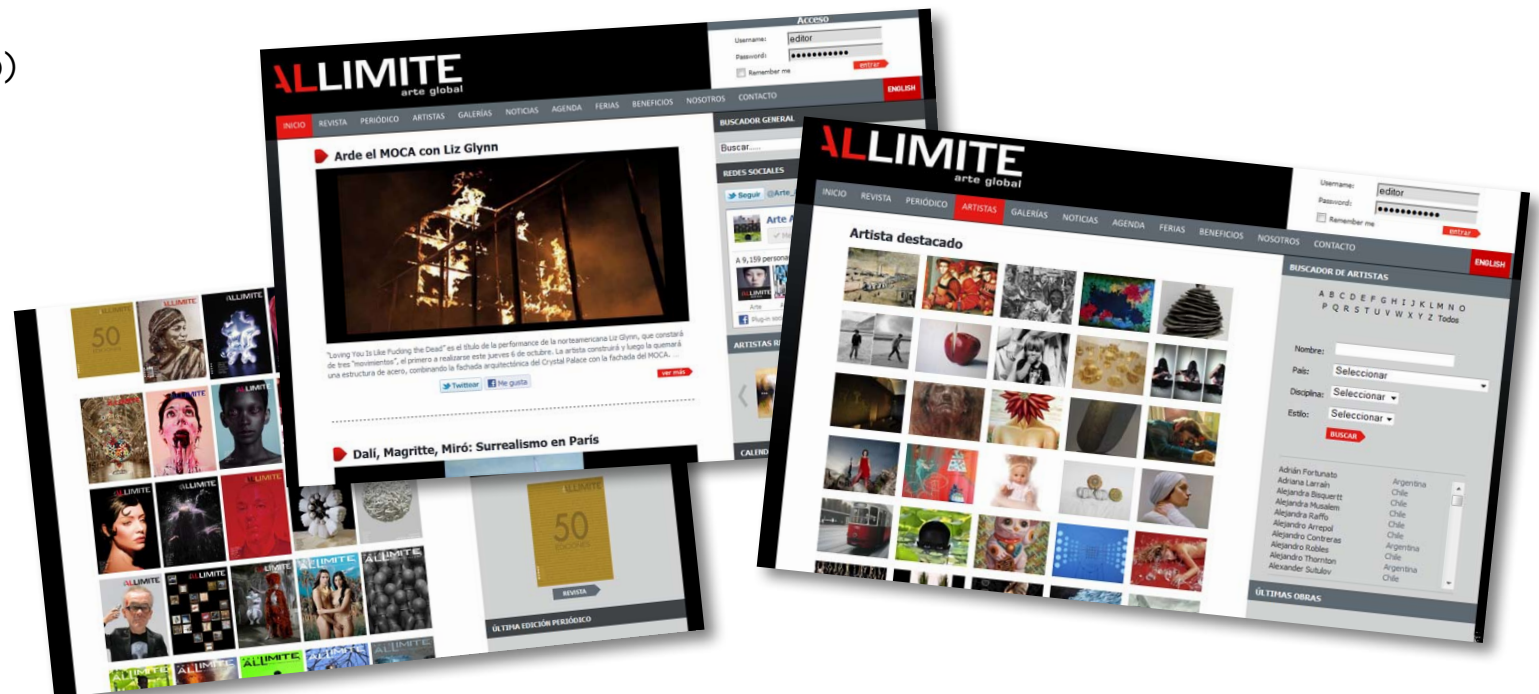

SITIO WEB

- Plataforma online para artistas y galerías nacional e internacionales.
- Más de 50.000 visitas mensuales.
- Noticias y contingencia del arte contemporáneo de Chile y otros países.
- Posicionamiento en el resto del mundo.
- Alianzas con los sitios relacionados con el arte más importante a nivel mundial

TARIFA PUBLICITARIA SITIO WEB

BANNER PUBLICIDAD

$500.000 + IVA (1 AÑO)